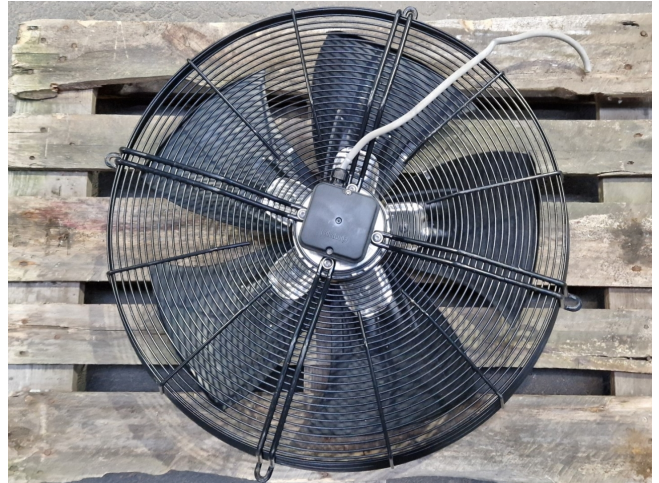

EBM-papst S4D630-AR01-08

Specifications

Marca	EBM-papst
Tipo	S4D630-AR01-08
Diámetro Ø (mm)	630
Potencia (kW)	1,25/0,84
Velocidad (RPM)	1330/1070
Size & Weight	770x770x230 mm (LxWxH)
Stock	3

Description

Used EBM-papst S4D630-AR01-08

Used EBM-Papst S4D630-AR01-08 fan - 50 Hz - 1,25/0,84 kW - 1330/1070 RPM - diameter 630 mm. Dimensions: 770x770x230 mm (LxWxH).